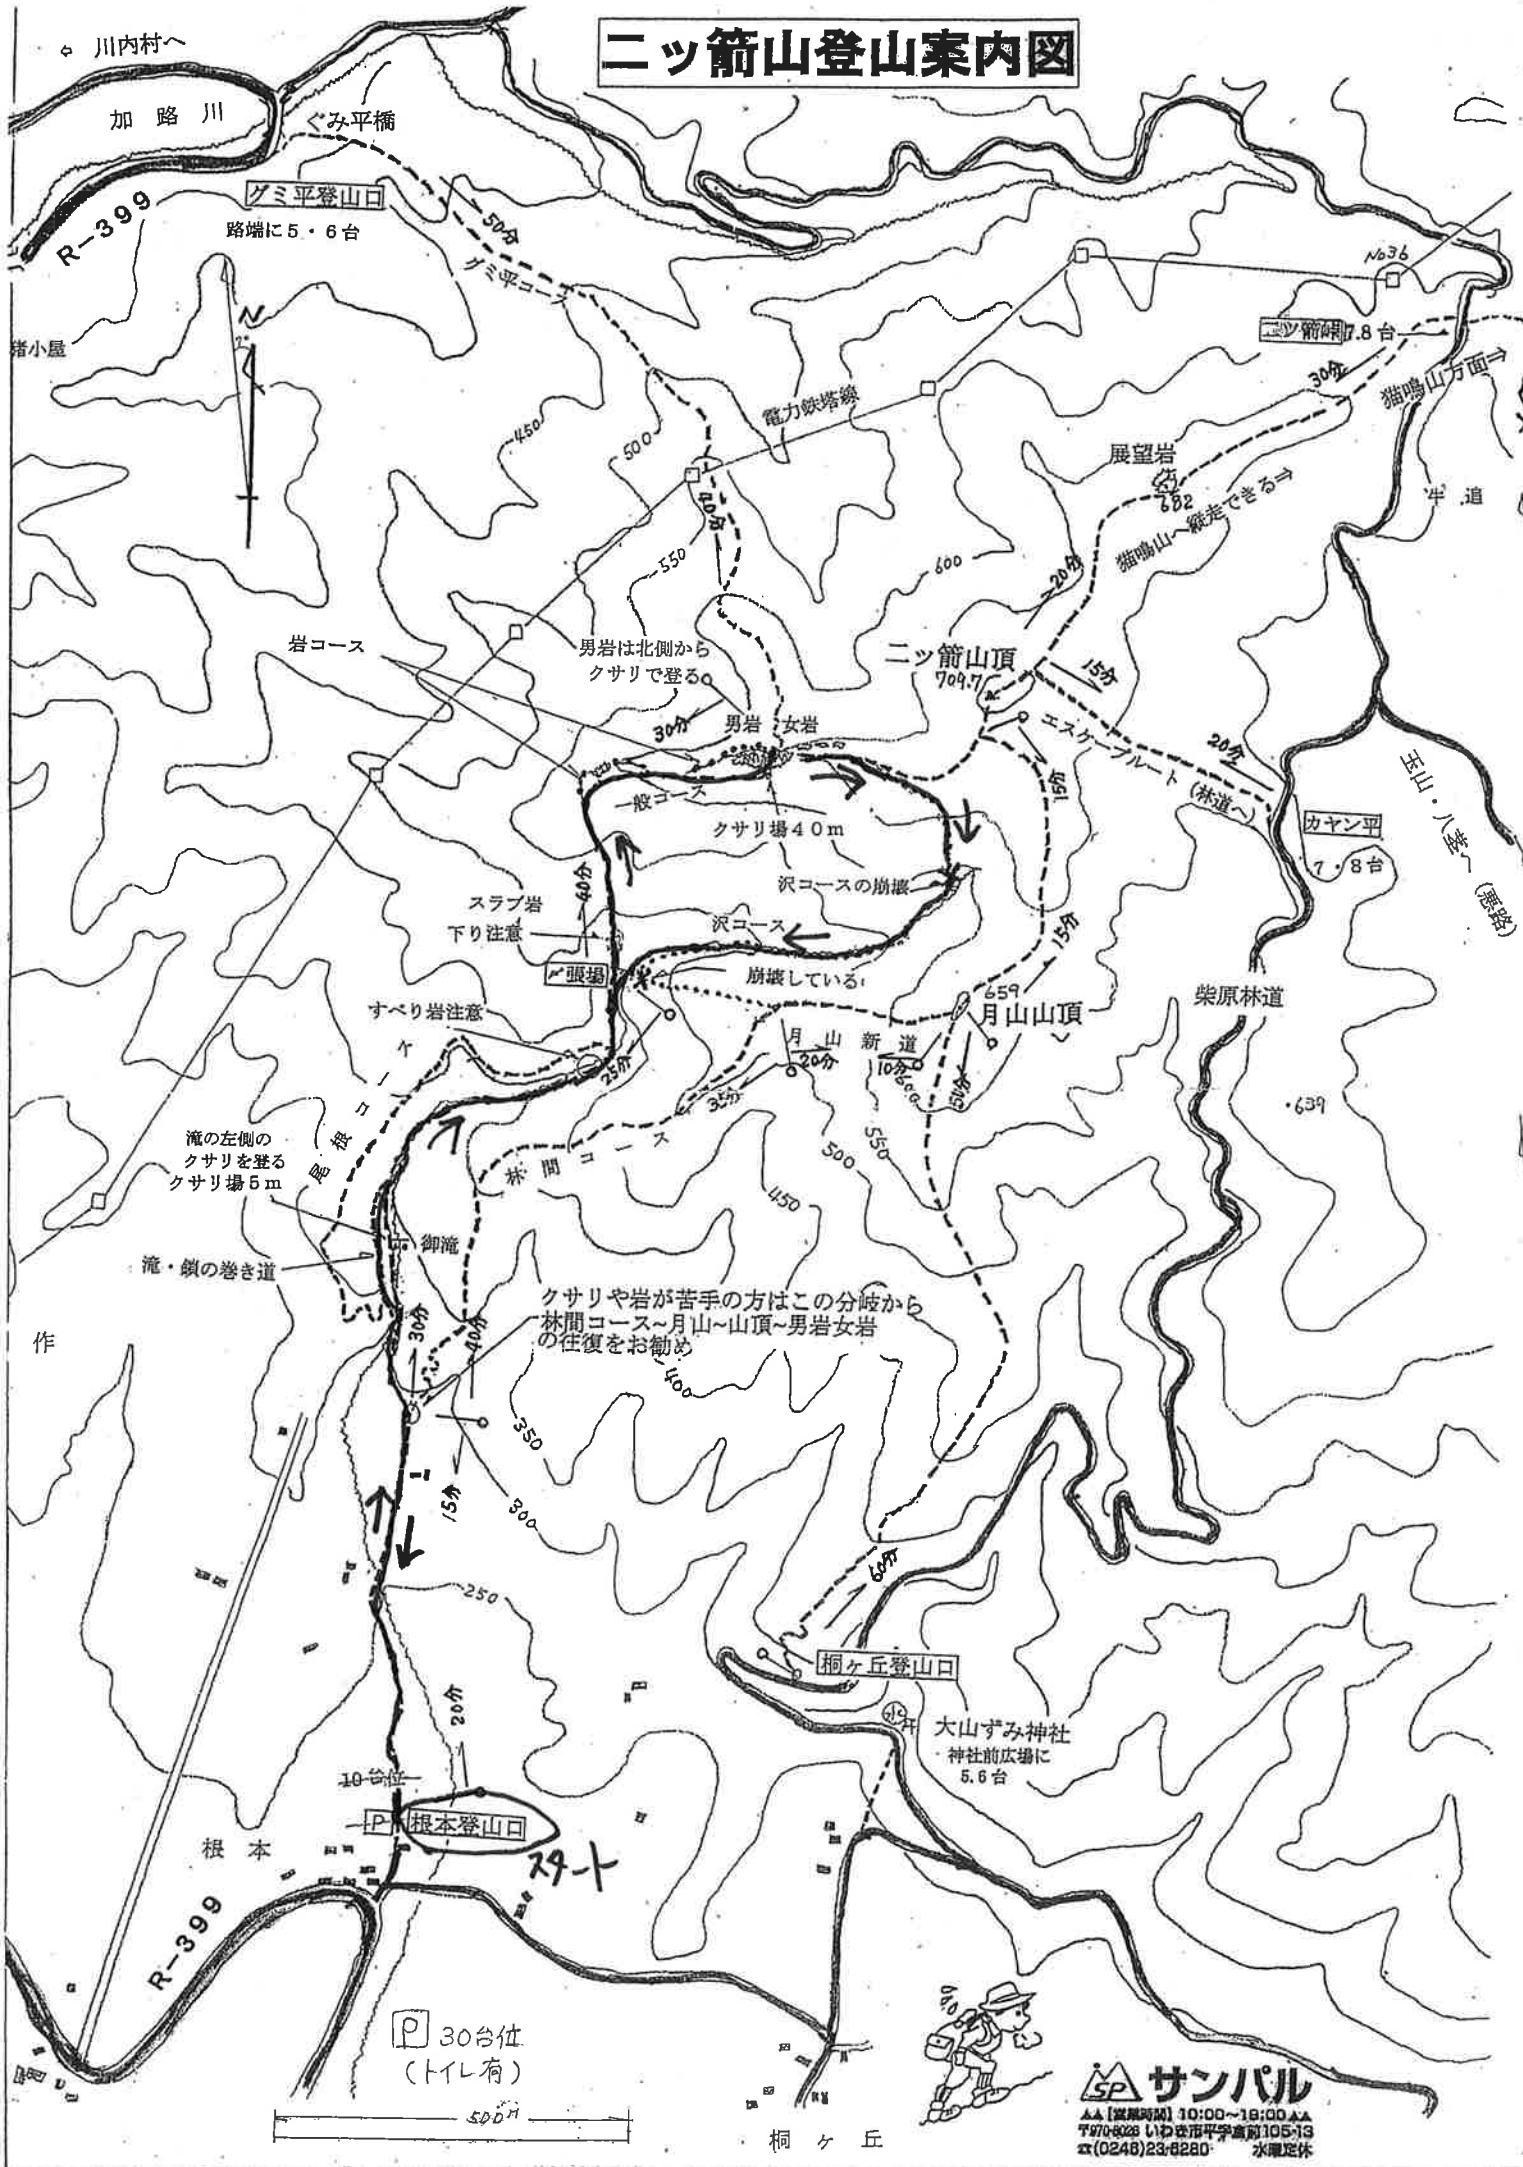

ニッ箭山登山案内図

サンパル
 AA [営業時間] 10:00~18:00 AA
 〒970-8028 いわき市平字高前105-13
 ☎(0248)23-8280 水曜定休

桐ヶ丘