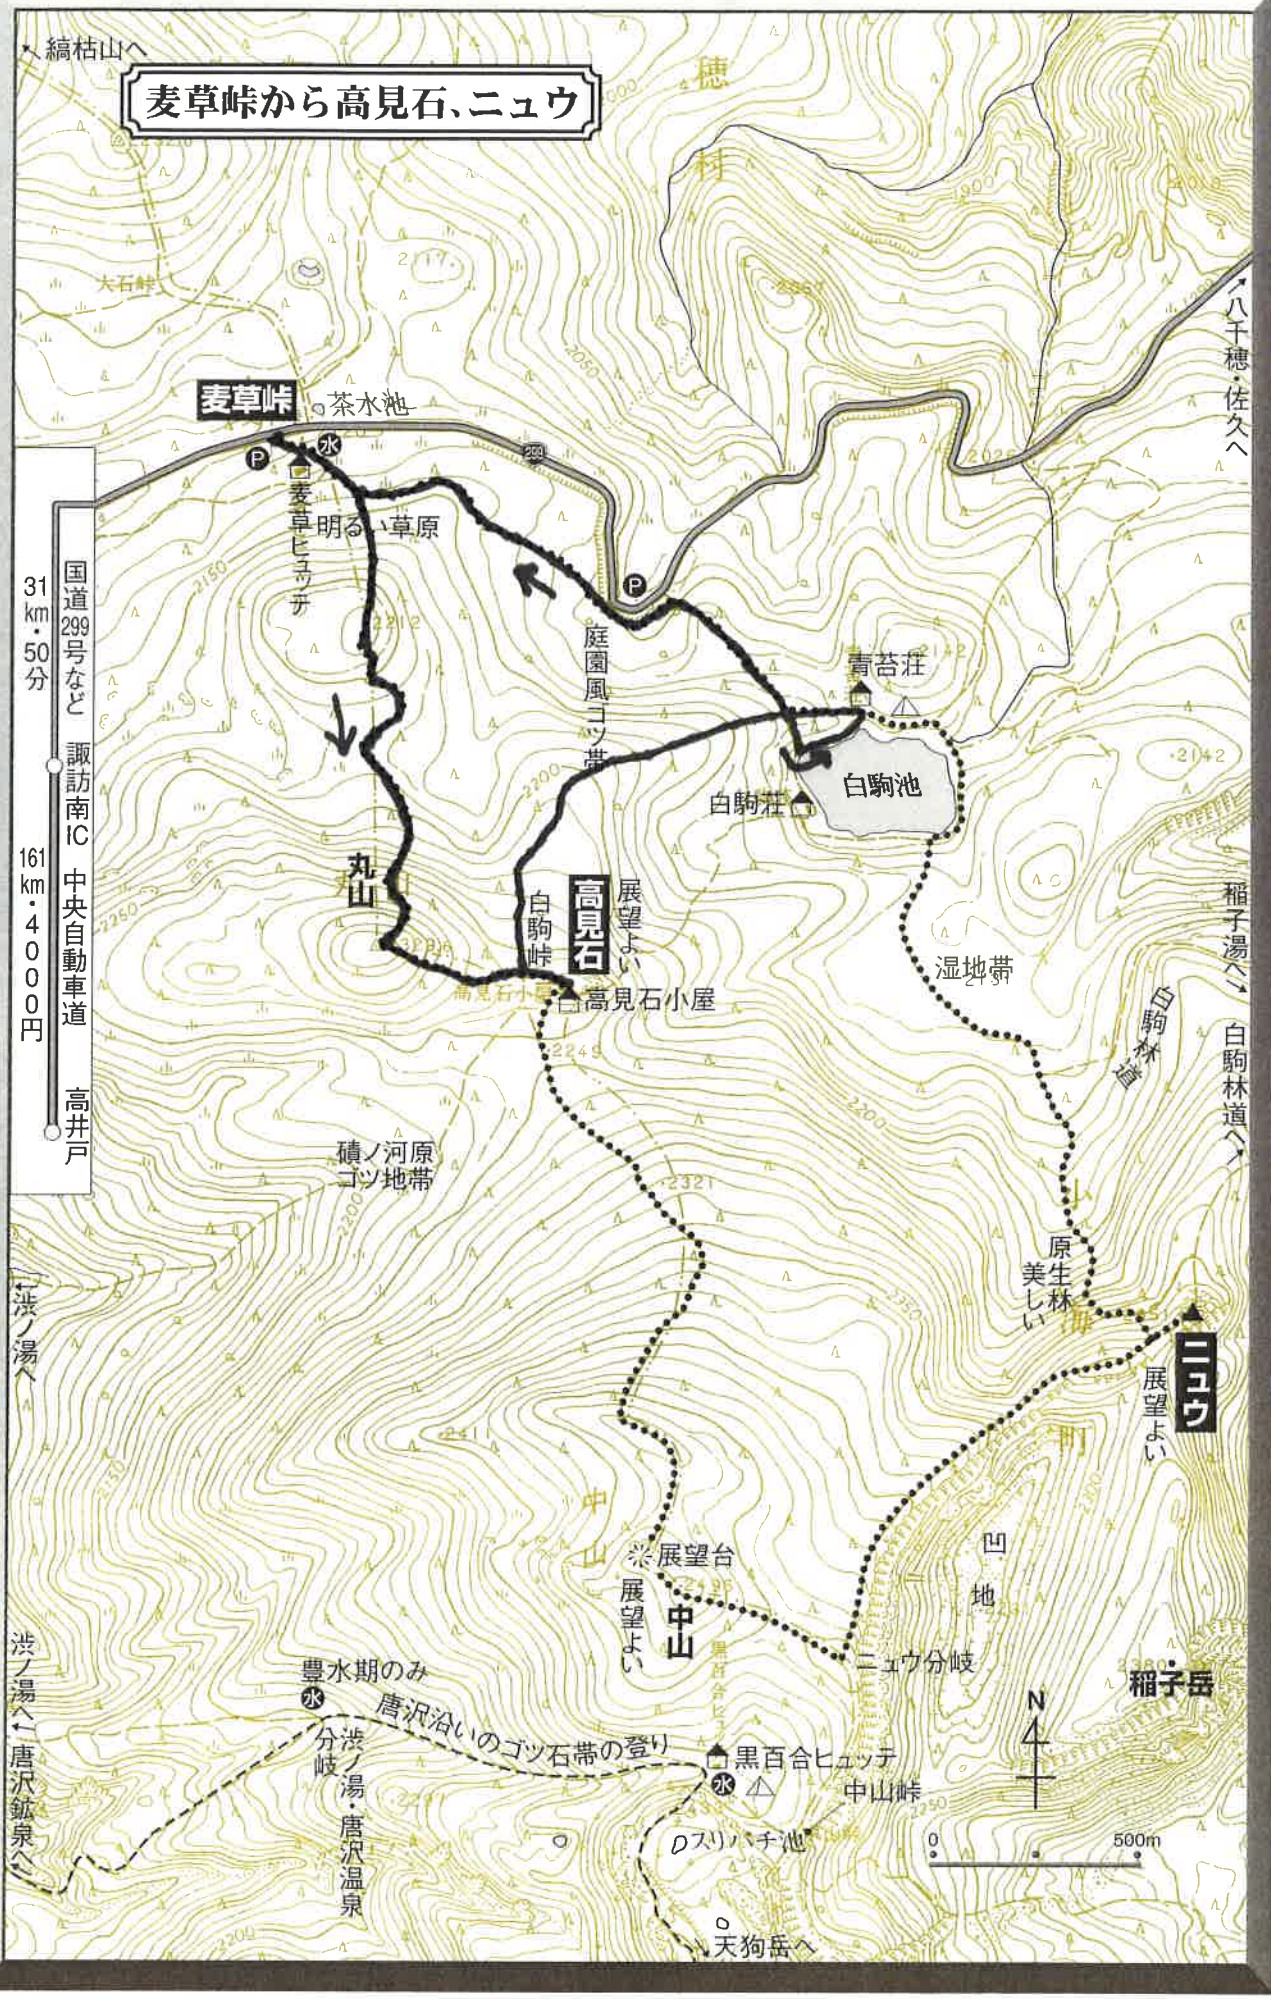

# 麦草峠から高見石、ニュー

31 km・50分  
 国道299号など 諏訪南IC 中央自動車道 高井戸  
 161 km・4000円