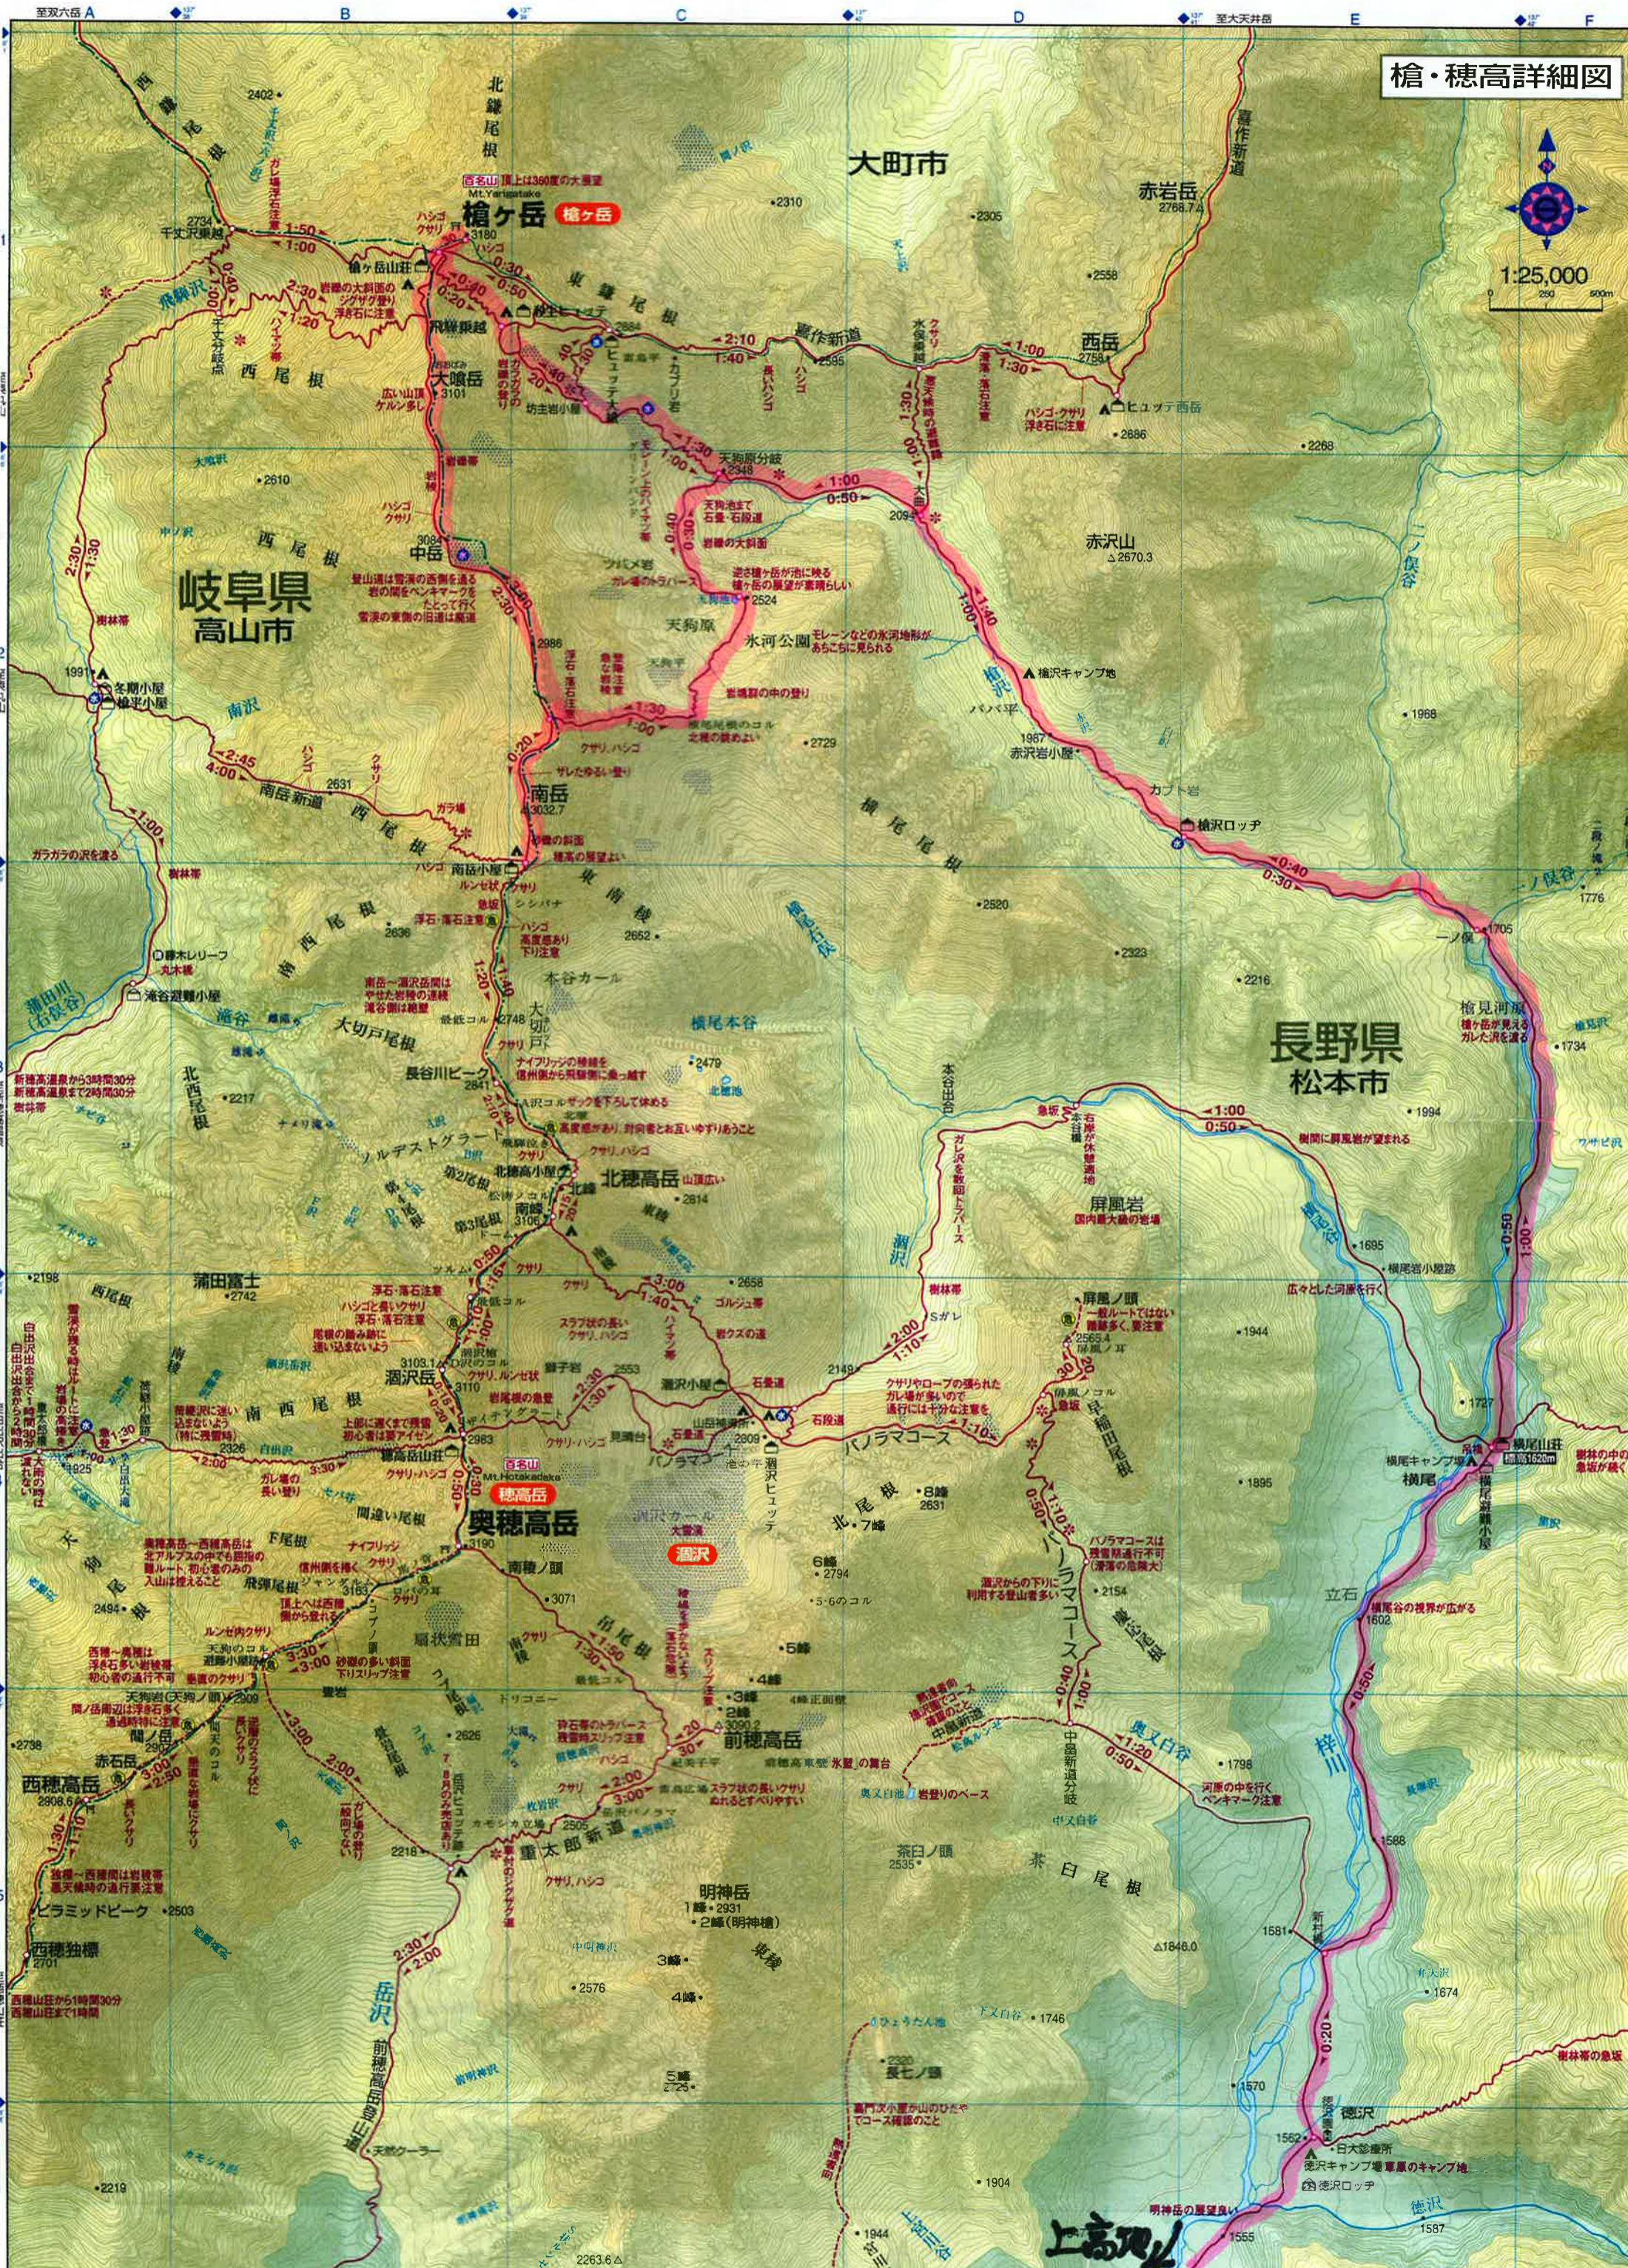

槍・穂高詳細図

大町市

岐阜県
高山市

長野県
松本市

穂高岳

西穂高岳

前穂高岳

上高地

槍ヶ岳

赤岩岳

赤沢山

南岳

北穂高岳

奥穂高岳

茶臼尾根

明神岳

西穂高岳

西穂高岳